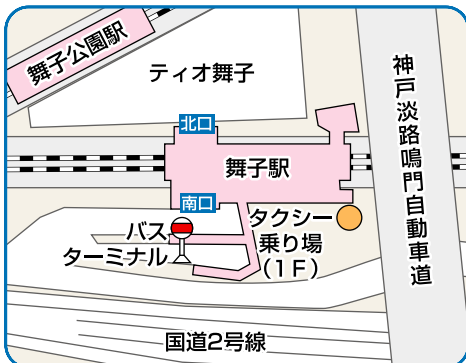

ドマーニ神戸 交通アクセス

☎0120-78-6665

JR「舞子」駅より：バス53系統「舞子高校前」下車、停留所より約320m
神戸市営地下鉄「学園都市」駅より：バス53系統「舞子高校前」下車、停留所より約130m
JR「垂水」「舞子」駅より：タクシーで約10分
第二神明道路「高丸」インターチェンジより：約1.8km
阪神高速北神戸線「前開」インターチェンジより南へ：約5km
山麓バイパス「学園都市」駅前から南へ：約3km

東からの来訪ルート ▷▷▷▷
西からの来訪ルート ▶▶▶▶

バス停MAP

JR 舞子駅より

- ⑤③系統「舞子高校前」下車、約320m
- ⑤①系統「垂水警察署前」下車、約120m
- ⑤④系統「垂水警察署前」下車、約300m
- タクシーで約10分

JR 垂水駅より

- ④⑧系統「舞子高校前」下車、約320m
- ①⑦系統「学が丘」下車、約300m
- タクシーで約10分

地下鉄 学園都市駅より

- ⑤③⑤①系統「舞子高校前」下車、約130m
- ⑤④系統「垂水警察署前」下車、約300m
- ④⑧⑤③①⑦系統「学が丘」下車、約300m
- タクシーで約5分

最寄駅のご案内

●JR 舞子駅

●JR 垂水駅

●地下鉄 学園都市駅