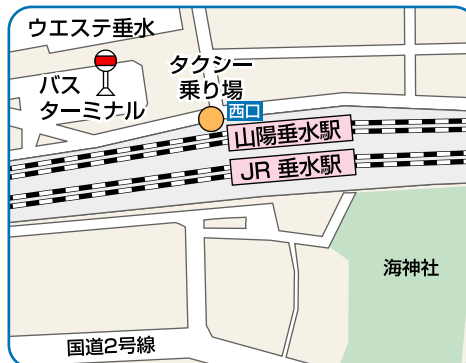

ドマーニ神戸 交通アクセス

☎0120-78-6665

JR「舞子」駅より：バス53系統「舞子高校前」下車、停留所より約320m
神戸市営地下鉄「学園都市」駅より：バス53系統「舞子高校前」下車、停留所より約130m
JR「垂水」「舞子」駅より：タクシーで約10分
第二神明道路「高丸」インターチェンジより：約1.8km
阪神高速北神戸線「前開」インターチェンジより南へ：約5km
山麓バイパス「学園都市」駅前から南へ：約3km

東からの来訪ルート ▷▷▷▷
西からの来訪ルート ▶▶▶▶

バス停MAP

JR 舞子駅より

- ⑤③系統「舞子高校前」下車、約320m
- ⑤①系統「垂水警察署前」下車、約120m
- ⑤④系統「垂水警察署前」下車、約300m
- タクシーで約10分

JR 垂水駅より

- ④⑧系統「舞子高校前」下車、約320m
- ①⑦系統「学が丘」下車、約300m
- タクシーで約10分

地下鉄 学園都市駅より

- ⑤③⑤①系統「舞子高校前」下車、約130m
- ⑤④系統「垂水警察署前」下車、約300m
- ④⑧⑤③①⑦系統「学が丘」下車、約300m
- タクシーで約5分

最寄駅のご案内

●JR 舞子駅

●JR 垂水駅

●地下鉄 学園都市駅