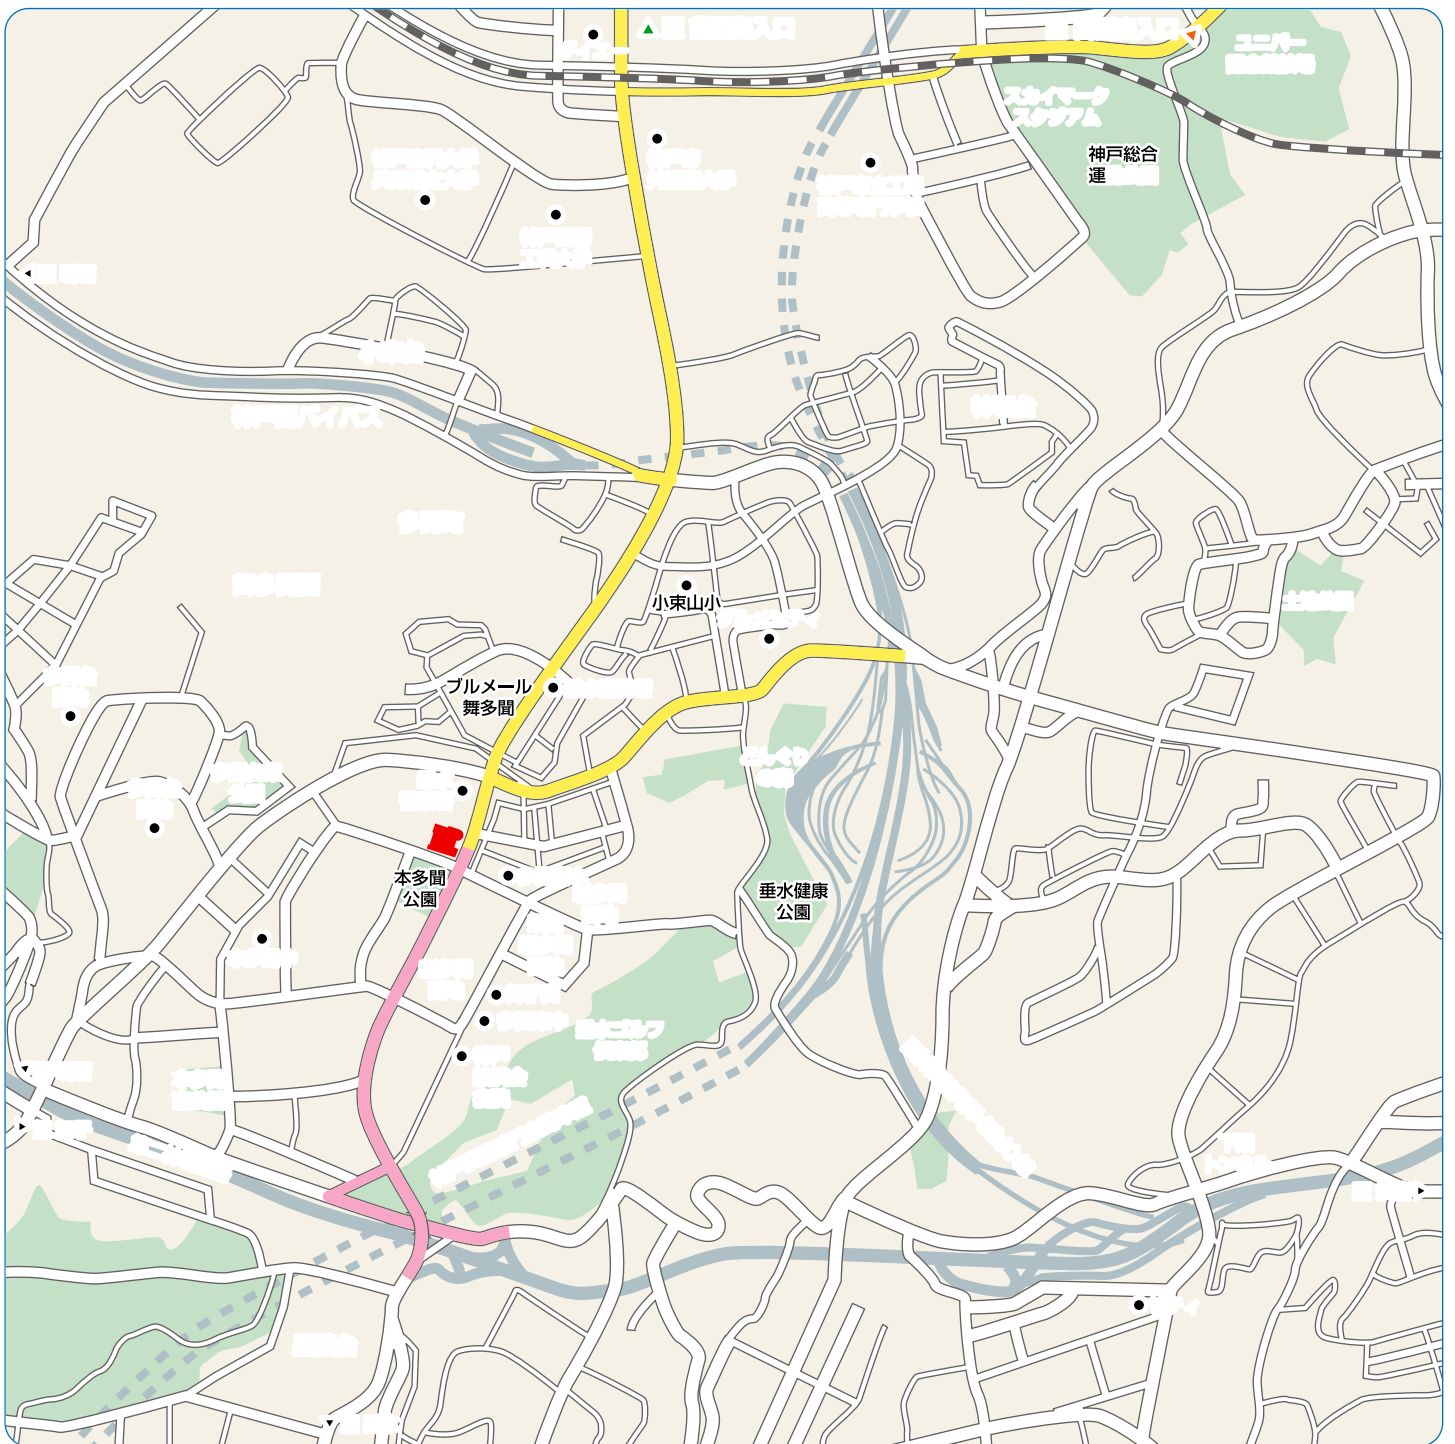

ドマーニ神戸 交通アクセス

☎0120-78-6665

JR「舞子」駅より：バス53系統「舞子高校前」下車、停留所より約320m
神戸市営地下鉄「学園都市」駅より：バス53系統「舞子高校前」下車、停留所より約130m
JR「垂水」「舞子」駅より：タクシーで約10分
第二神明道路「高丸」インターチェンジより：約1.8km
阪神高速北神戸線「前開」インターチェンジより南へ：約5km
山麓バイパス「学園都市」駅前から南へ：約3km

東からの来訪ルート ▷▷▷▷
西からの来訪ルート ▶▶▶▶

バス停MAP

JR 舞子駅より

- ⑤③系統「舞子高校前」下車、約320m
- ⑤①系統「垂水警察署前」下車、約120m
- ⑤④系統「垂水警察署前」下車、約300m
- タクシーで約10分

JR 垂水駅より

- ④⑧系統「舞子高校前」下車、約320m
- ①⑦系統「学が丘」下車、約300m
- タクシーで約10分

地下鉄 学園都市駅より

- ⑤③⑤①系統「舞子高校前」下車、約130m
- ⑤④系統「垂水警察署前」下車、約300m
- ④⑧⑤③①⑦系統「学が丘」下車、約300m
- タクシーで約5分

最寄駅のご案内

●JR 舞子駅

●JR 垂水駅

●地下鉄 学園都市駅