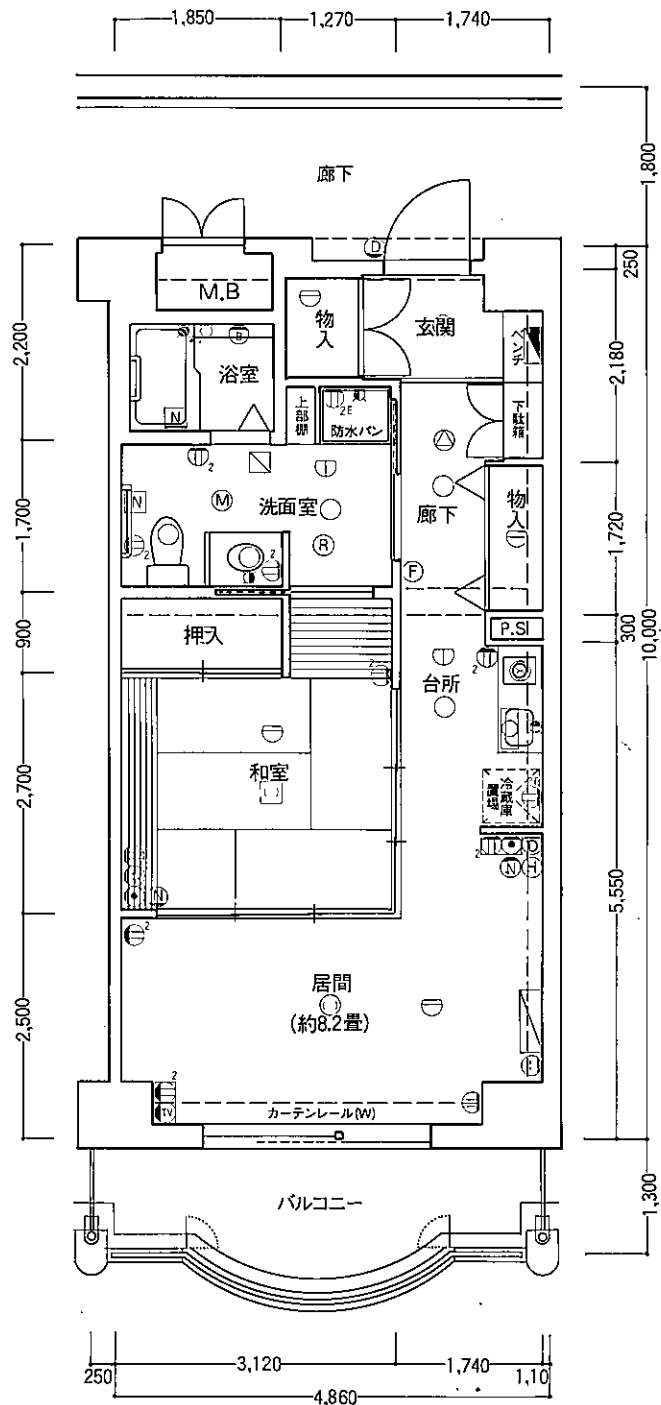

- ⊙ スピーカー(防災)   ⊞ ナースコール(トイレ、浴室用)   ⊚ ナースコール(子機)   ⊕ 換気扇   ▨ 換気扇   ▩ 分電盤   ⊕ 給水栓   ⊕ 混合水栓
- ⊙ シャワー付混合水栓   ⊙ ナースコールマイク(スピーカー付)   ⊕ フットライト   ⊕ 保安灯   ▨ エアコン(室内機)   M.B. メーターボックス   P.S. バイパススペース