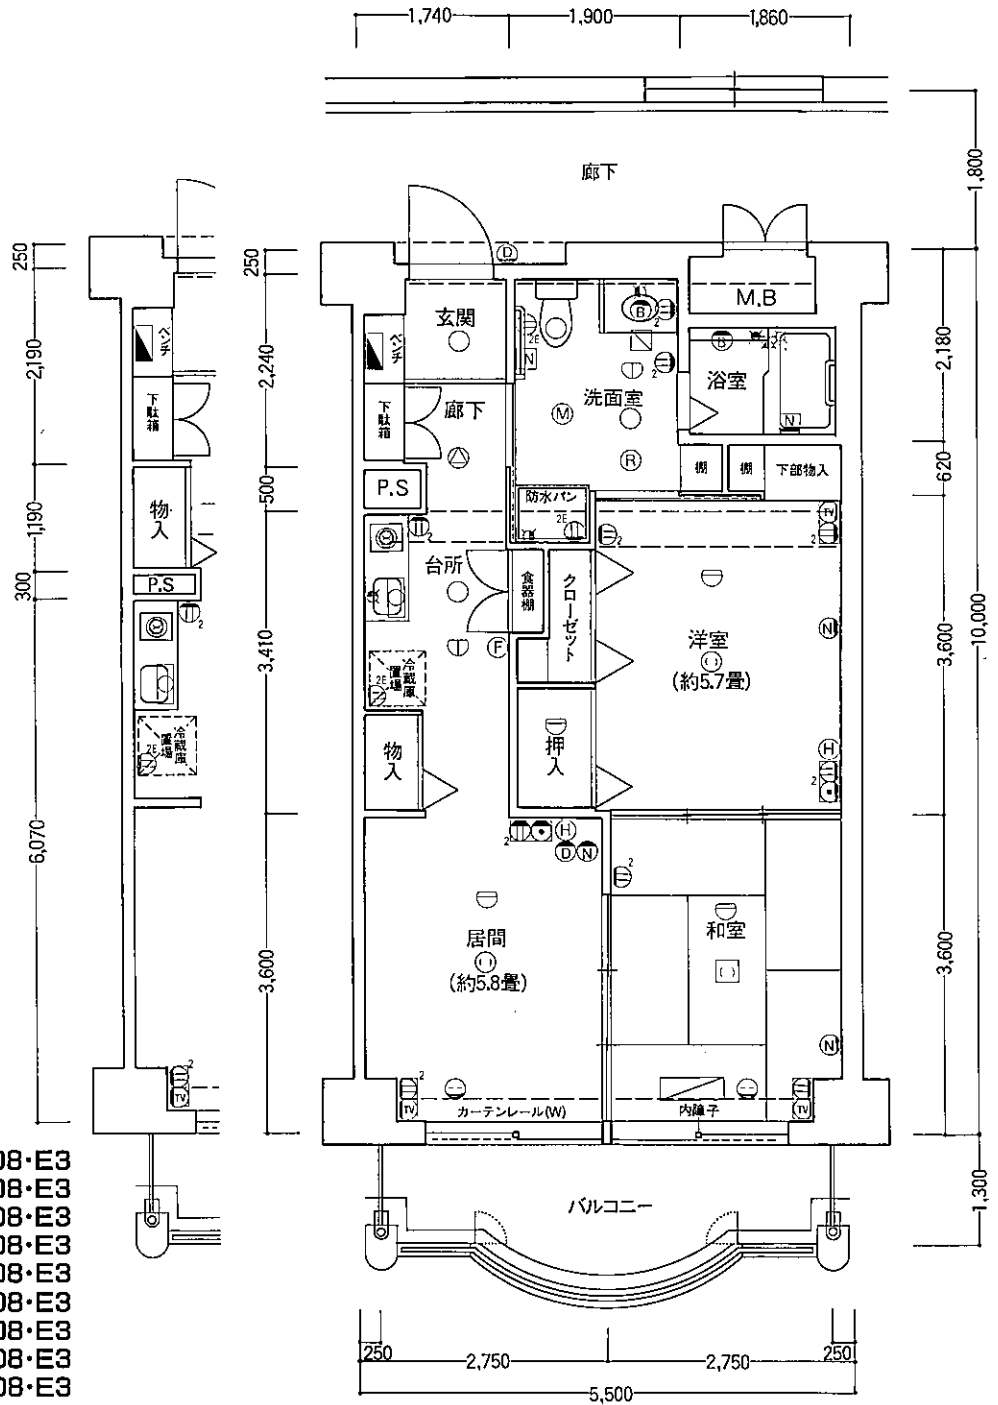

タイプ E3

2LK 19戸

- 専用居室面積……54.40㎡(16.45坪)
- バルコニー面積… 7.58㎡(2.29坪)
- 合計面積……61.98㎡(18.74坪)

式番館

- | | |
|---------|---------|
| 2010・E3 | 2510・E3 |
| 2910・E3 | 2410・E3 |
| 2810・E3 | 2310・E3 |
| 2710・E3 | 2210・E3 |
| 2610・E3 | 2110・E3 |
| | |
| 2008・E3 | 2508・E3 |
| 2908・E3 | 2408・E3 |
| 2808・E3 | 2308・E3 |
| 2708・E3 | 2208・E3 |
| 2608・E3 | |

- | |
|---------|
| 2008・E3 |
| 2908・E3 |
| 2808・E3 |
| 2708・E3 |
| 2608・E3 |
| 2508・E3 |
| 2408・E3 |
| 2308・E3 |
| 2208・E3 |

〈凡例〉

- ①² 2口コンセント
- ①^{2E} アース端子付2口コンセント
- ⊖ エアコン用コンセント
- TV テレビ用アウトレット
- ☎ 電話用アウトレット
- ① インターホン
- ① 引掛シーリング
- ① 引掛シーリング(和室用)
- ダウンライト
- 流し元灯
- 壁付蛍光灯
- ⊕ 壁灯
- ⊖ 感知器
- ① 感知器
- Ⓡ ケアライフセンサー