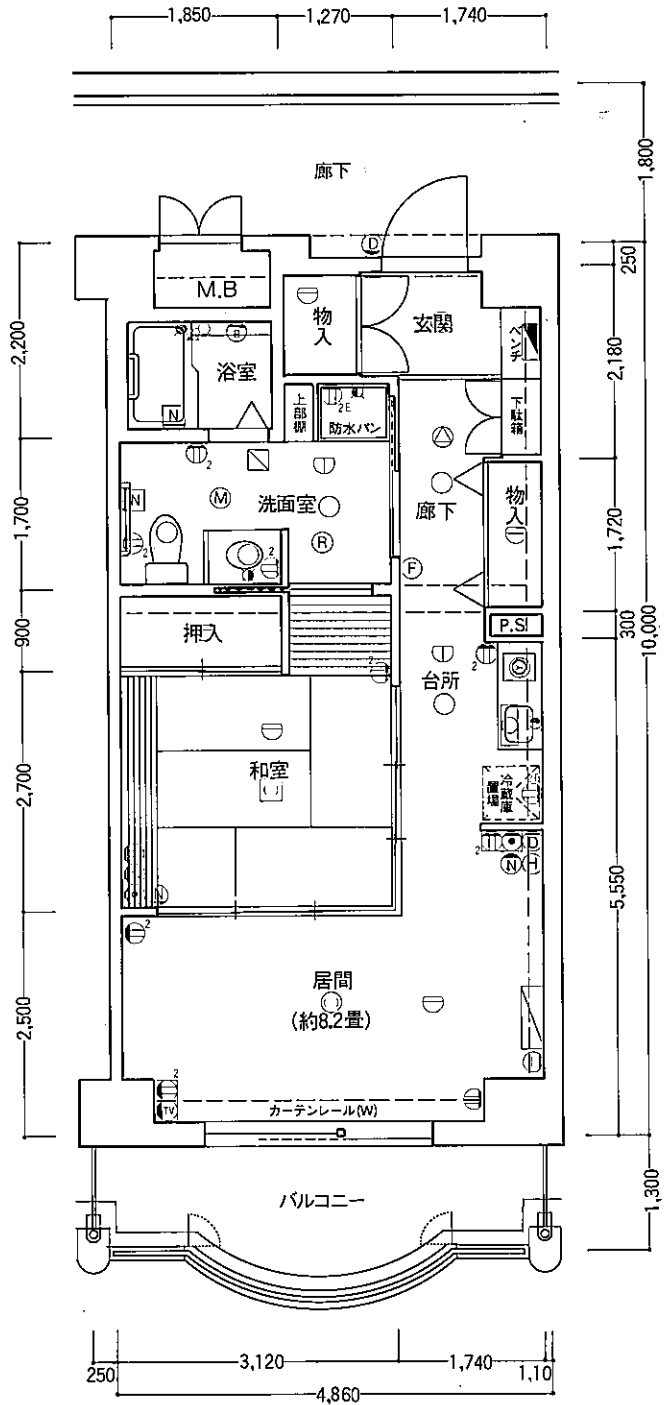

タイプ D1

1LK 14戸

- 専用居室面積……47.91㎡(14.49坪)
- バルコニー面積… 5.27㎡(1.59坪)
- 合計面積………53.18㎡(16.08坪)

一番館

1406・D1

- 専用居室面積……47.91㎡(14.49坪)
- バルコニー面積… 6.36㎡(1.92坪)
- 合計面積………54.27㎡(16.41坪)

二番館

1706・D1 1506・D1
1606・D1

- 専用居室面積……47.91㎡(14.49坪)
- バルコニー面積… 7.58㎡(2.29坪)
- 合計面積………55.49㎡(16.78坪)

三番館

2005・D1 2505・D1
2905・D1 2405・D1
2805・D1 2305・D1
2705・D1 2205・D1
2605・D1 2105・D1

1706・D1
1606・D1
1506・D1

1406・D1

- ⊙ スピーカー(防災) ⊠ ナースコール(トイレ、浴室用) ⊙ ナースコール(子機) ⊕ 換気扇 ▨ 換気扇 ▩ 分電盤 ⊕ 給水栓 ⊕ 混合水栓
- ⊕ シャワー付混合水栓 ⊙ ナースコールマイク(スピーカー付) ⊕ フットライト ⊕ 保安灯 ▨ エアコン(室内機) M.B. メーターボックス P.S. バイパススペース