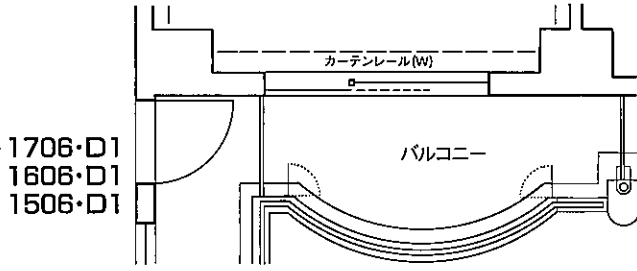

タイプ D1

1LK 14戸

- ●専用居室面積……47.91㎡(14.49坪)
- ●バルコニー面積… 5.27㎡(1.59坪)
- ●合計面積………53.18㎡(16.08坪)

一番館

1406・D1

- ●専用居室面積……47.91㎡(14.49坪)
- ●バルコニー面積… 6.36㎡(1.92坪)
- ●合計面積………54.27㎡(16.41坪)

二番館

1706・D1   1506・D1
1606・D1

- ●専用居室面積……47.91㎡(14.49坪)
- ●バルコニー面積… 7.58㎡(2.29坪)
- ●合計面積………55.49㎡(16.78坪)

三番館

2005・D1   2505・D1
2905・D1   2405・D1
2805・D1   2305・D1
2705・D1   2205・D1
2605・D1   2105・D1

1706・D1
1606・D1
1506・D1